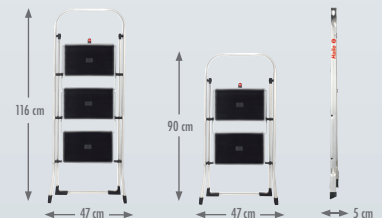

Der leichte, flache **Alu-Klaptritt** mit großen Stahl-Stufen und Anti-Rutsch-Matten.

- Aluminium-Holme • 2 oder 3 große Stahl-Stufen mit Anti-Rutsch-Matten (schwarz) • Griffgünstiger Vierkontrohr-Bügel
- Klappsicherung (Sicherheitsverriegelung) • Standsicherheit durch ganzflächig aufstehenden, rutschsicheren Steckfuß
- Zusammengeklappt nur 5 cm schmal • Belastbar bis 150 kg • Farbe: Alu • Stufen: Alu mit schwarzen Matten